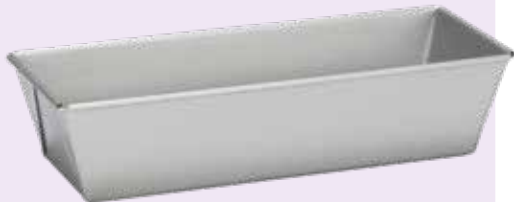

**patisse**<sup>®</sup>

**Garneerspuit**  
24 cm

**4.99**

**Silver-Top tulband-vorm**  
22 cm

**12.99**

**Deegroller met kogellagers**  
40 cm

**8.99**

**Set wegwerp-spuitzakken**  
40 cm, Set van 24 zakken.

**3.49**

**Silver-Top cakevorm**

25 cm

30 cm

**6.99**

**7.99**

**Silver-Top springvorm**

20 cm

**10.99**

22 cm

**11.99**

24 cm

**12.99**

**SUNWARE**  
perfectly organised

**Club Cuisine Cakedoos**  
Transp/blauw,  
3,75 L

**9.99**