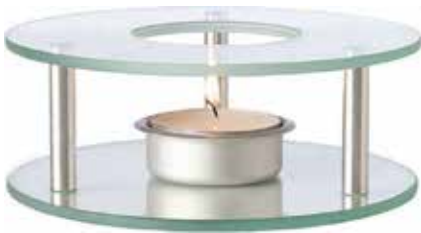

# montana:

**Basic  
waterglazen** 4.49  
310 ml  
Set van 3 stuks

3.49  
**Basic borrelglazen**  
40 ml  
Set van 3 stuks

**Basic  
longdrinkglazen**  
350 ml  
Set van 3 stuks

4.49

**Theepot-  
warmer** 6.99  
Diameter 13cm. Glas

**Duo theeglazen**  
25 cl  
set van 2 stuks

6.49

**Trend  
theeglas**  
25 cl  
prijs per stuk

1.99

44.99  
34.99

**Dubbelwandige  
theepot London**  
Inhoud 1.2L. Materiaal: RVS

**Dubbelwandig glas  
koffie/thee**  
Set van 2 stuks

19.99

64.99  
49.99

**Duet Classic theepot**  
Met zwart handvat.  
Inhoud: 1,2L

 bredemeijer

**Dubbelwandig glas  
Espresso 100 ml**  
Set van 2 stuks

16.99

 LEOPOLD  
VIENNA

**Dubbelwandig glas  
Koffie 220 ml**  
Set van 2 stuks